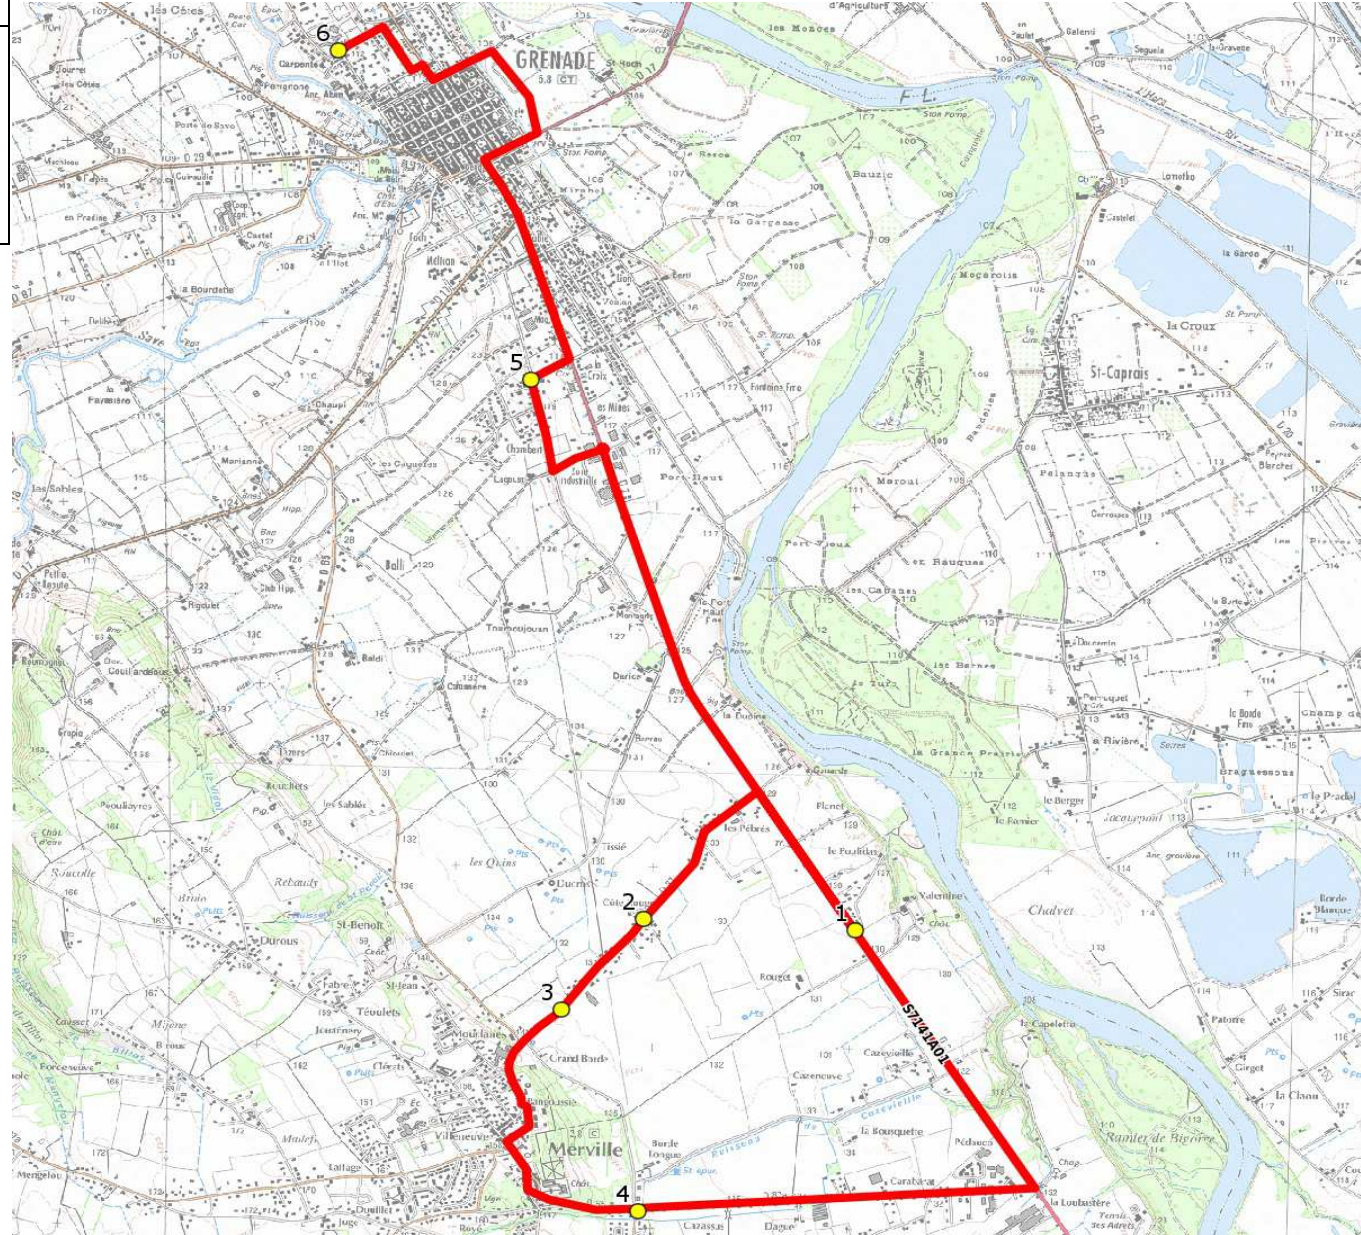

Mise à jour : 11/03/2019	Ligne : MERVILLE-COLLEGE GRENADE	Ligne N° : S7141
Marché (année de notification-durée) : 2018-7	Transporteur : LES VOYAGES DUCLOS	Km en charge : 16 Km
Nombre de places assises : 59 pl	Sous-traitant :	Année : 2018

ITINERAIRE INDICATIF (ALLER)	LMMJV--
MERVILLE	
1. ABCGn1234 Poulidas	07:20
2. ABCGn1300 La Côte Rouge	07:24
3. Rte Côte Rouge n°443	07:25
4. Rte Platanes/Ch Grande Borde	07:32
GRENADE	
5. Ch Montagne/Ch Croix/AB	07:40
6. Collège Grand Selve	07:50

DIRECTION DES TRANSPORTS

<p>Mise à jour : 11/03/2019 Marché (année de notification-durée) : 2018-7 Nombre de places assises : 59 pl</p>	<p>Ligne : MERVILLE-COLLEGE GRENADE Transporteur : LES VOYAGES DUCLOS Sous-traitant :</p>	<p>Ligne N° : S7141 Km en charge : 15 Km Année : 2018</p>
--	---	---

ITINERAIRE INDICATIF (RETOUR)	LM-JV--	Merc
GRENADE		
1. Collège Grand Selve	16:35	12:05
2. Ch Montagne/Ch Croix/AB	16:40	12:10
MERVILLE		
3. ABCGn1234 Poulidas	16:55	12:22
4. ABCGn1300 La Côte Rouge	17:00	12:25
5. Rte Côte Rouge n°443	17:02	12:27
6. Rte Platanes/Ch Grande Borde	17:06	12:31