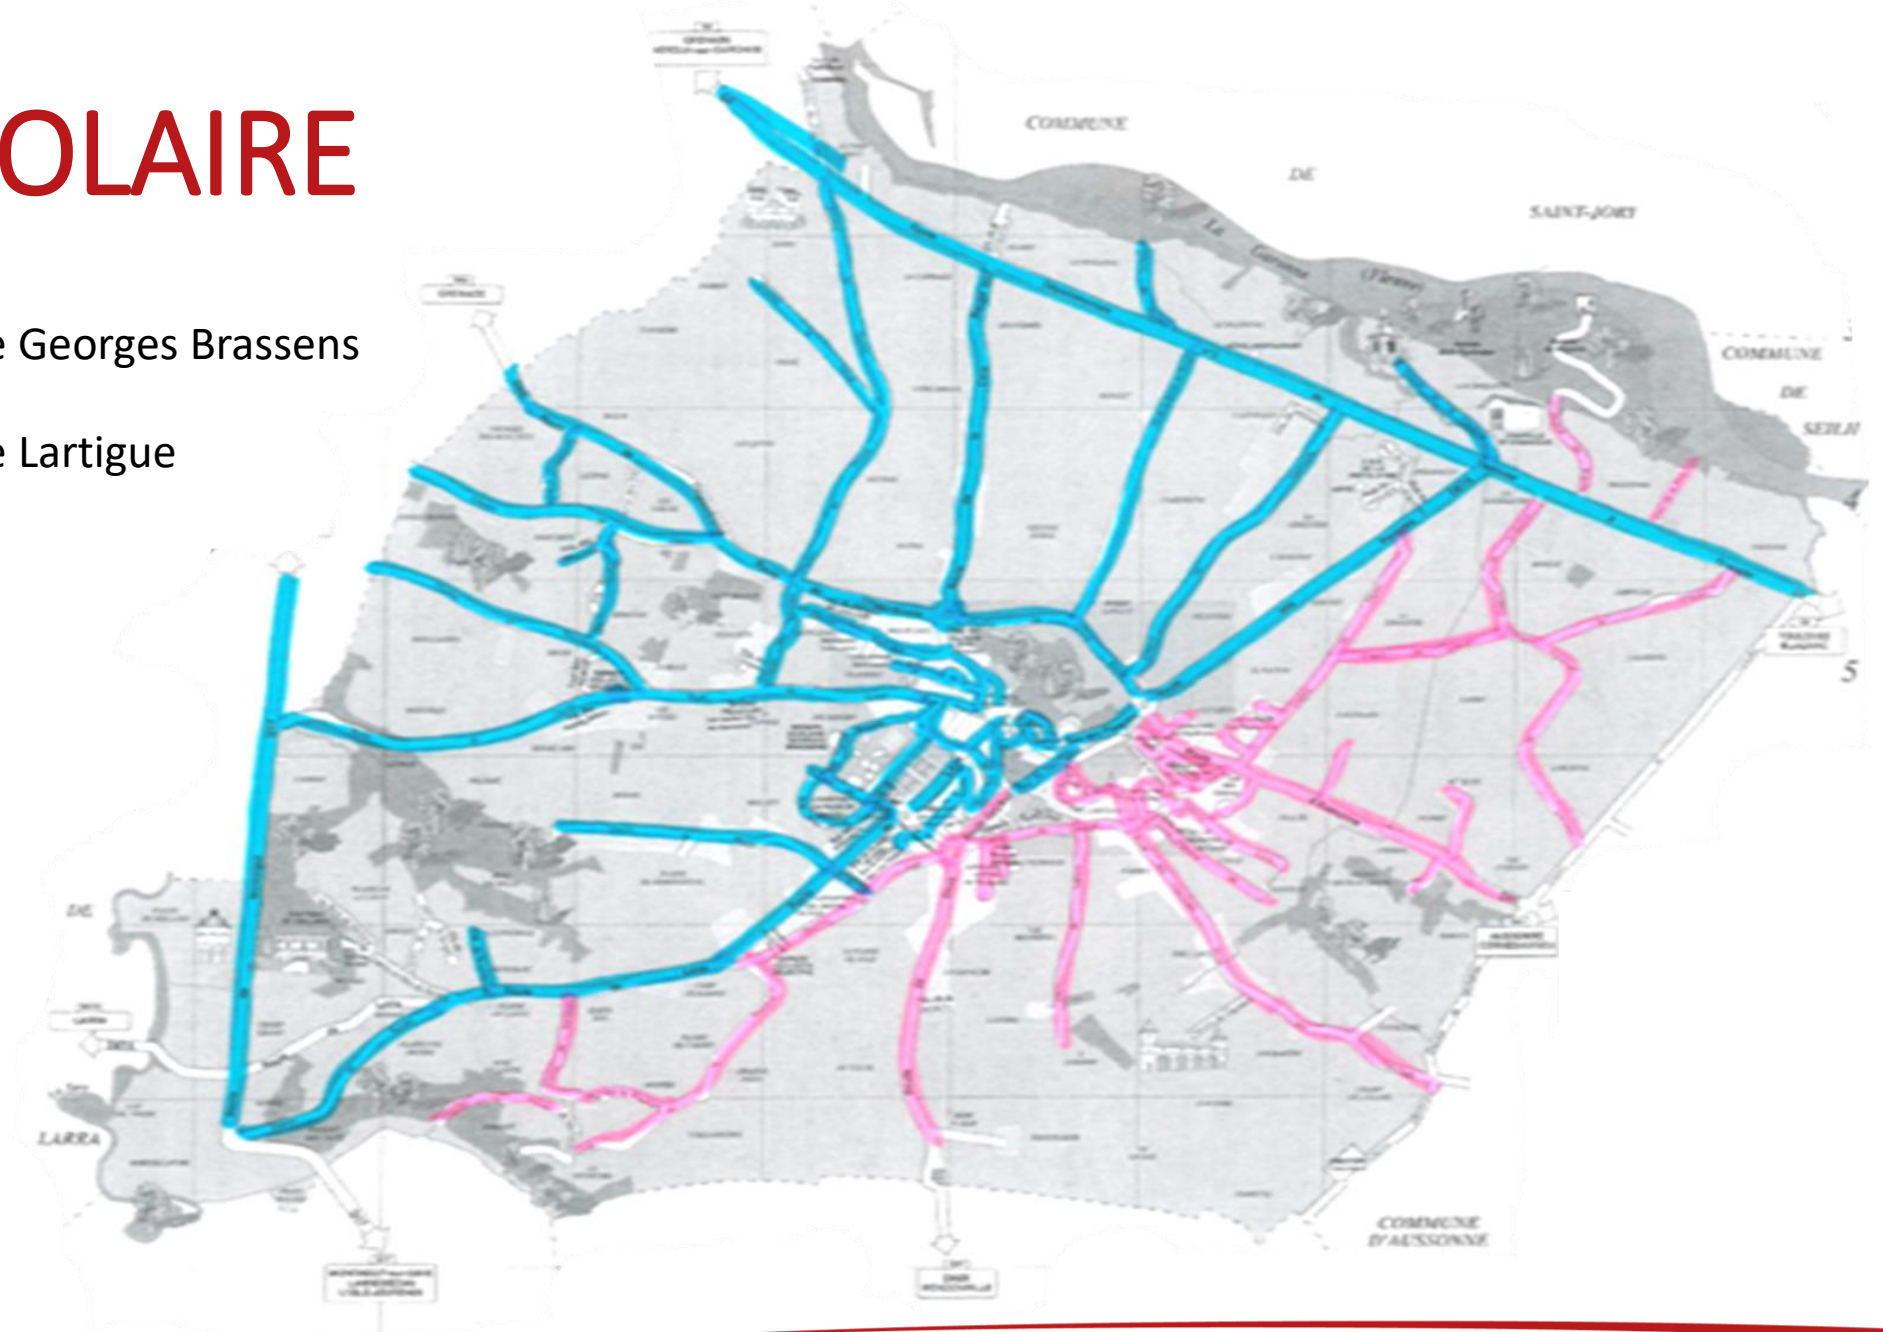

REPARTITION GROUPE SCOLAIRE

Groupe scolaire Georges Brassens

Groupe scolaire Lartigue

Répartition groupe scolaire | Mars 2022

CARTE SCOLAIRE

 Groupe scolaire Georges Brassens

 Groupe scolaire Lartigue

Rues concernées par le groupe scolaire GEORGES BRASSENS

Allée du Puymorens	Impasse des Ecureuils	Route de Guinot	Rue du Clos des Muriers
Allée Jean Monnet	Impasse des Petites Affise	Rue de Gascogne	Rue du Pic du Midi
AUSSONNE/GRENADE	Impasse des Téoulets	Rue de Guinot	Rue du Stade
Chemin de Cazevielle	Impasse Georges Brassens	Rue de la Brasserie	Rue du Tourmalet
Chemin de Ducros	Impasse Laffage	Rue de Rambeau	Rue Emile Pouvillon
Chemin de Grand Borde	Traversée de Bruio	Rue de savoie	Rue Georges Brassens
Chemin de la Capelette	Le Clos Saint Jean	Rue des Alouettes	Rue Jean Jaurès
Chemin de la Cuco	Lot le Clos st Jean	Rue des Amandiers	Impasse du Bois de Beillar
Chemin de Laffage	Impasse Rebaudy	Rue des Cerisiers	
Chemin de Mijane	Lotissement Georges Bras	Rue des Erables	
Chemin des Péouliayres	Place du Chateau	Rue des Jardins	
Chemin des Téoulets	Promenade de la Tuilerie	Rue des muriers	
Chemin du Poulidas	Résidence Valéric	Rue des pigeonniers	
Chemin du Saoutet	Route de la Côte Rouge	Rue des Platanes	
Chemin Saint Jean	Route de Larra	Rue des Pyrénées	
EXTERIEUR	Route de l'Hippodrome	Rue du 19 Mars 1962	
Impasse de l'Espagnole	Route de Montaigut	Rue du 8 Mai 1945	
Impasse des coteaux de st jean	Route de Toulouse	Rue du Bois de Bayler	
	Route des Platanes	Rue du Boulodrome	
		Rue du Bourrelier	
Total nombre d'enfants : 494			