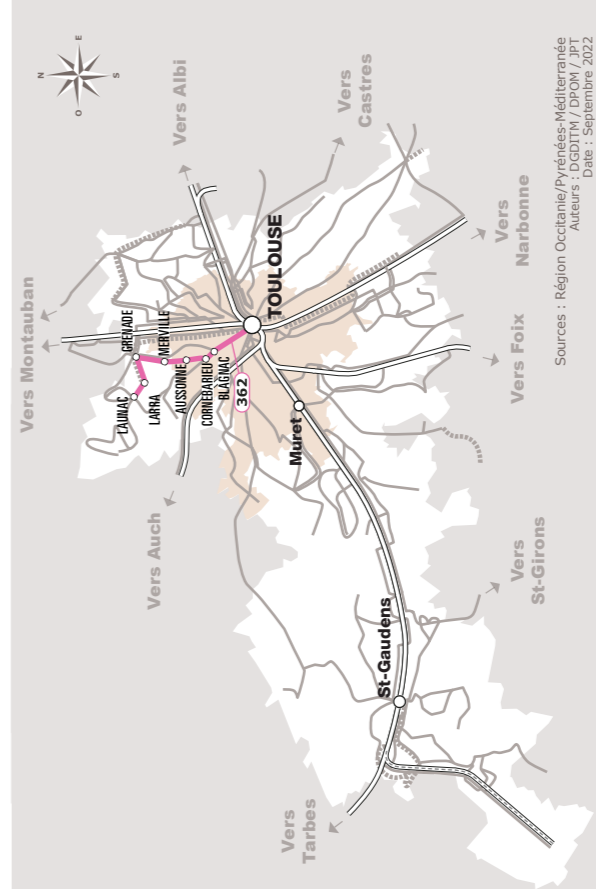

Tous les véhicules de cette ligne sont accessibles aux personnes en fauteuil roulant.

Pour les horaires de passage des autocars, il est conseillé de se présenter quelques minutes avant l'heure indiquée.

⁽¹⁾ Cet arrêt est un arrêt de dépose qui est desservi à la demande

⁽²⁾ Correspondance avec le métro ligne A

⁽³⁾ Correspondance avec le Tram

ANNÉE 2022 - 2023
Du 1/09/2022 au 31/08/2023

Haute
Garonne

Horaires
AUTOCAR

362

Ligne 362

Larra > Grenade
> Toulouse

Les transports de Ma Région