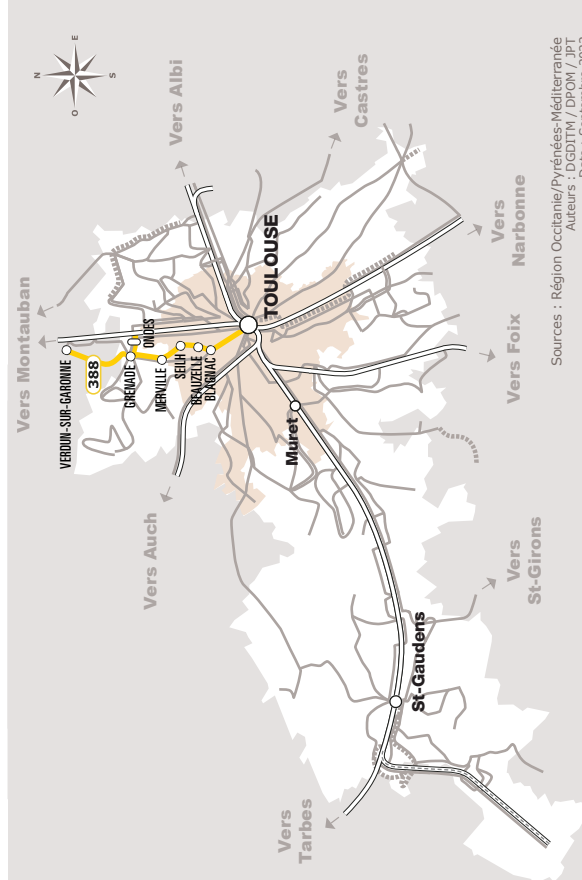

☿ Tous les véhicules de cette ligne sont accessibles aux personnes en fauteuil roulant.

Pour les horaires de passage des autocars, il est conseillé de se présenter quelques minutes avant l'heure indiquée.

- (1) Cet arrêt est un arrêt de dépose qui est desservi à la demande
- (2) Correspondance avec le métro
- (3) Correspondance avec le Tram

■ Possibilité de correspondance à cet arrêt avec la ligne 849 en provenance de Beaumont-de-Lomagne

ANNÉE 2022 - 2023
Du 1/09/2022 au 31/08/2023

Horaires AUTOCAR

388

Ligne 388

Verdun > Grenade
> Seilh > Toulouse