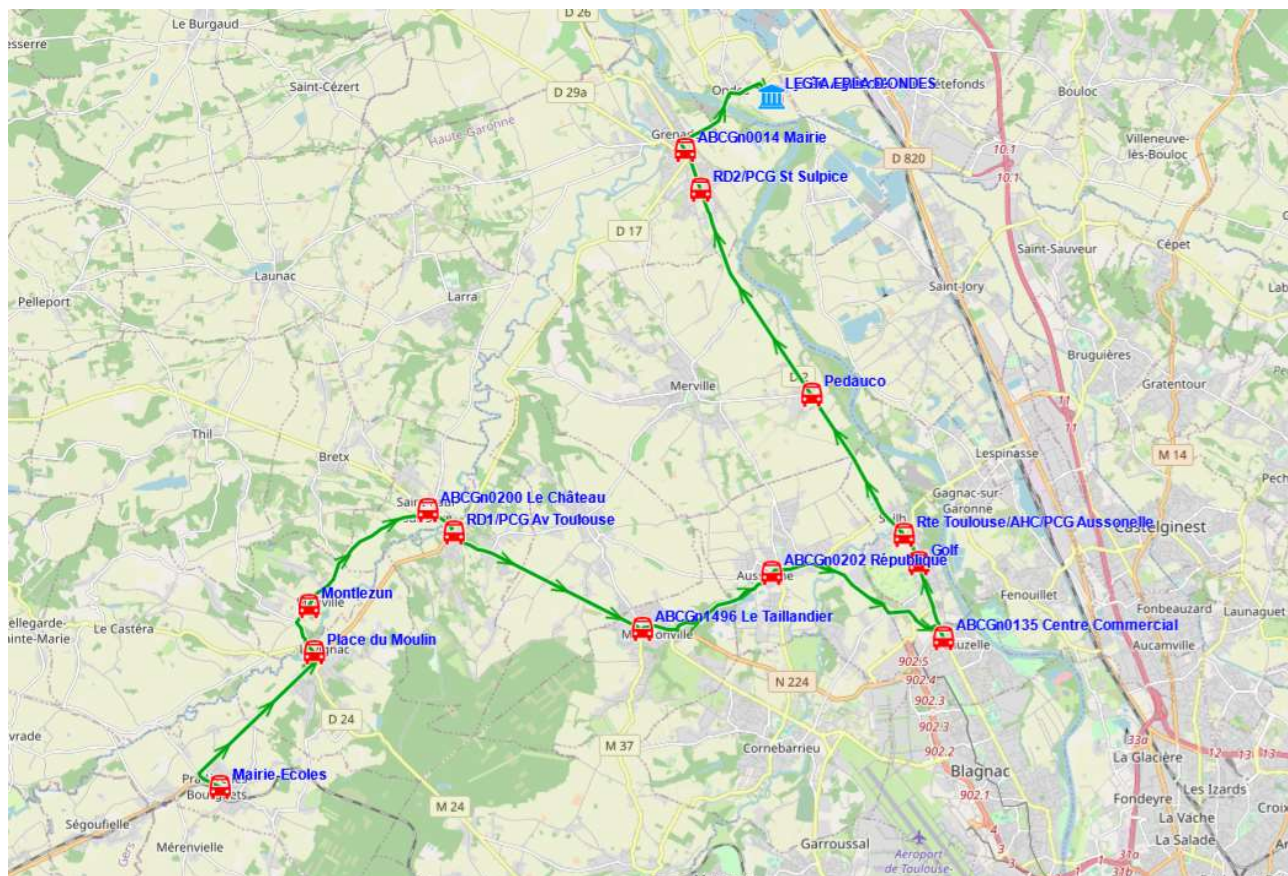

Fiche Horaire

Ligne : S7002 - LASSERRE-LYCEE AGRICOLE ONDES

Validité à partir du 01/08/2023

Scol Course : Oui

Nota :

Commune	Point d'arrêt	Itinéraires Km en charge	S7002A01 39,31 Immjv---
LASSERRE-PRADERE	Mairie-Ecoles ^(A)		06:33
LEVIGNAC	Place du Moulin		06:40
MENVILLE	Montlezun		06:42
SAINT-PAUL-SUR-SAVE	ABCGn0200 Le Château		06:47
MONTAIGUT-SUR-SAVE	RD1/PCG Av Toulouse		06:50
MONDONVILLE	ABCGn1496 Le Taillandier		07:00
AUSSONNE	ABCGn0202 République		07:05
BEAUZELLE	ABCGn0135 Centre Commercial		07:20
SEILH	Golf		07:24
	Rte Toulouse/AHC/PCG Aussonelle		07:26
MERVILLE	Pedauco		07:30
GRENADE	RD2/PCG St Sulpice		07:35
	ABCGn0014 Mairie		07:37
ONDES	Lycée Agricole		07:50

Transporteur

VERDIE AUTOCARS (DREMIL)

Nota

A - Départ 7h40 le lundi matin arrivée 8h50 au lycée (horaires de passage +

Fiche Horaire

Ligne : S7002 - LASSERRE-LYCEE AGRICOLE ONDES

Validité à partir du 01/08/2023

Scol Course : Oui Oui
Nota :

Commune	Itinéraires Km en charge Point d'arrêt	S7002R01	S7002R01
		39,71 --m-----	39,71 Im-jv---
ONDES	Lycée Agricole	13:00	17:35 ^(A)
GRENADE	ABCGn0014 Mairie	13:06	17:40
	RD2/PCG St Sulpice	13:10	17:42
MERVILLE	PCG Pédaouco/AHC	13:15	17:45
SEILH	Rte Toulouse/AHC/PCG Aussonelle	13:19	17:47
	Rte Toulouse/Rd-pt Golf/PCG Golf	13:21	17:49
BEAUZELLE	ABCGn0135 Centre Commercial	13:23	17:51
AUSSONNE	ABCGn0202 République	13:32	18:00
MONDONVILLE	ABCGn1496 Le Taillandier	13:37	18:10
MONTAIGUT-SUR-SAVE	RD1/PCG Av Toulouse	13:43	18:13
SAINT-PAUL-SUR-SAVE	ABCGn0200 Le Château	13:44	18:20
MENVILLE	Montlezun	13:48	18:25
LEVIGNAC	Place du Moulin	13:50	18:28
LASSERRE-PRADERE	Mairie-Ecoles	13:57	18:35

Transporteur

VERDIE AUTOCARS (DREMIL)

Nota

A - LeVendredi, départ du lycée à 16h40.