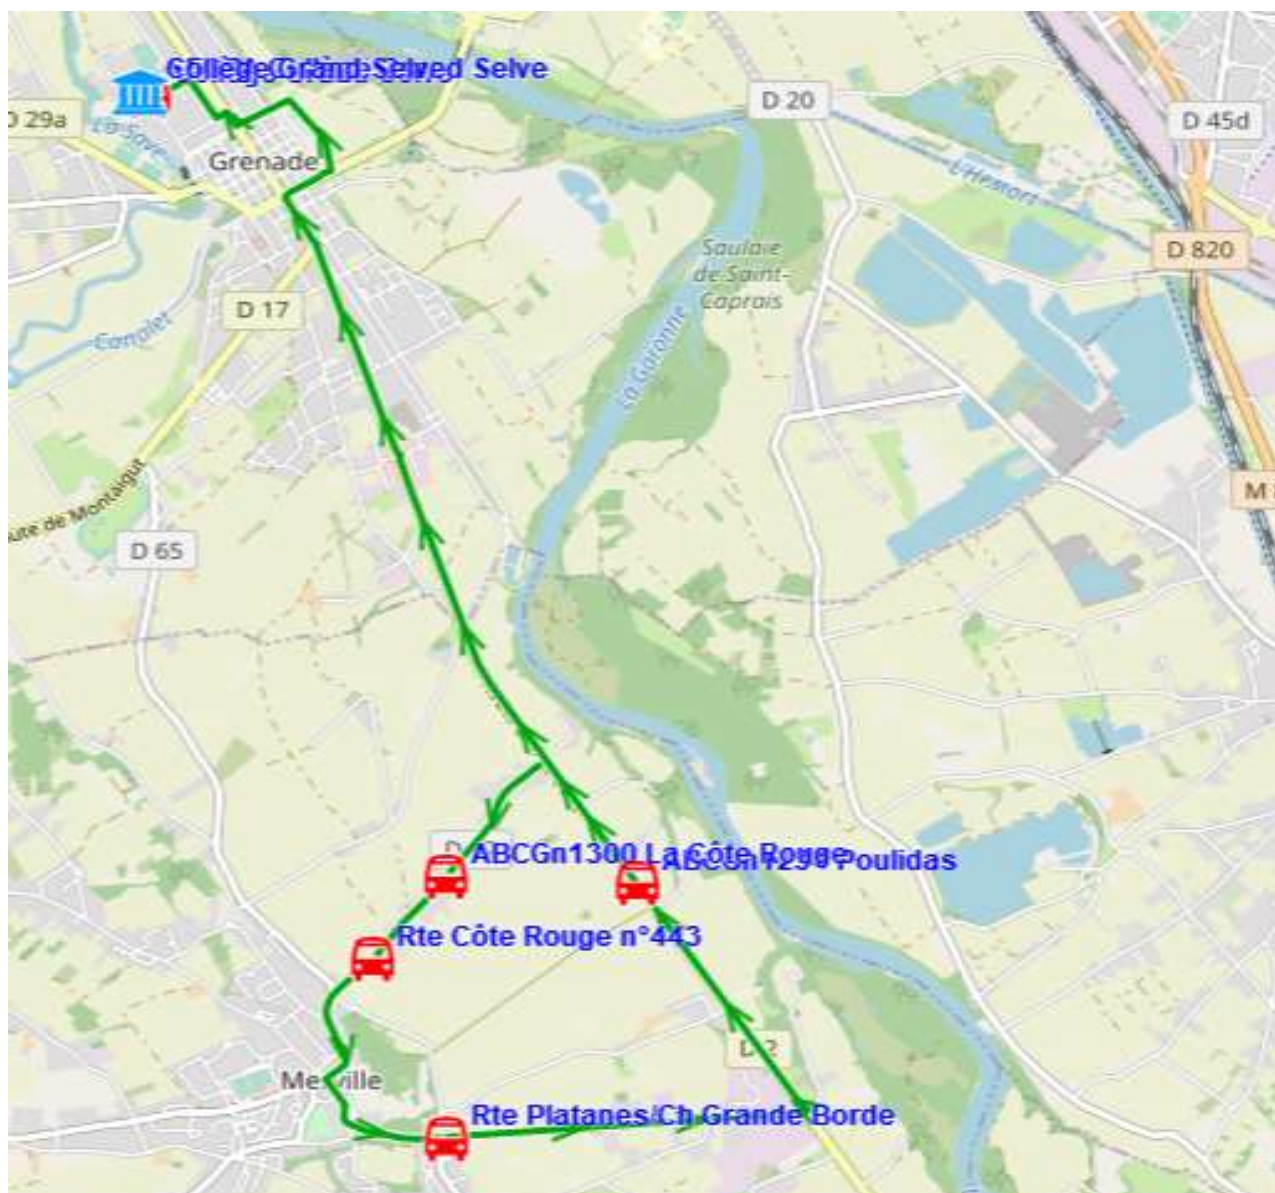

## Ligne : S7141 - MERVILLE-COLLEGE GRENADE

Validité à partir du 17/10/2022

Scol Course : Oui

Commune	Point d'arrêt	Itinéraires Km en charge
MERVILLE	ABCGn1234 Poulidas ABCGn1300 La Côte Rouge Rte Côte Rouge n°443 Rte Platanes/Ch Grande Borde	S7141A01 14,72
GRENADE	Collège Grand Selve	Immjv---

### Transporteur

LES VOYAGES DUCLOS