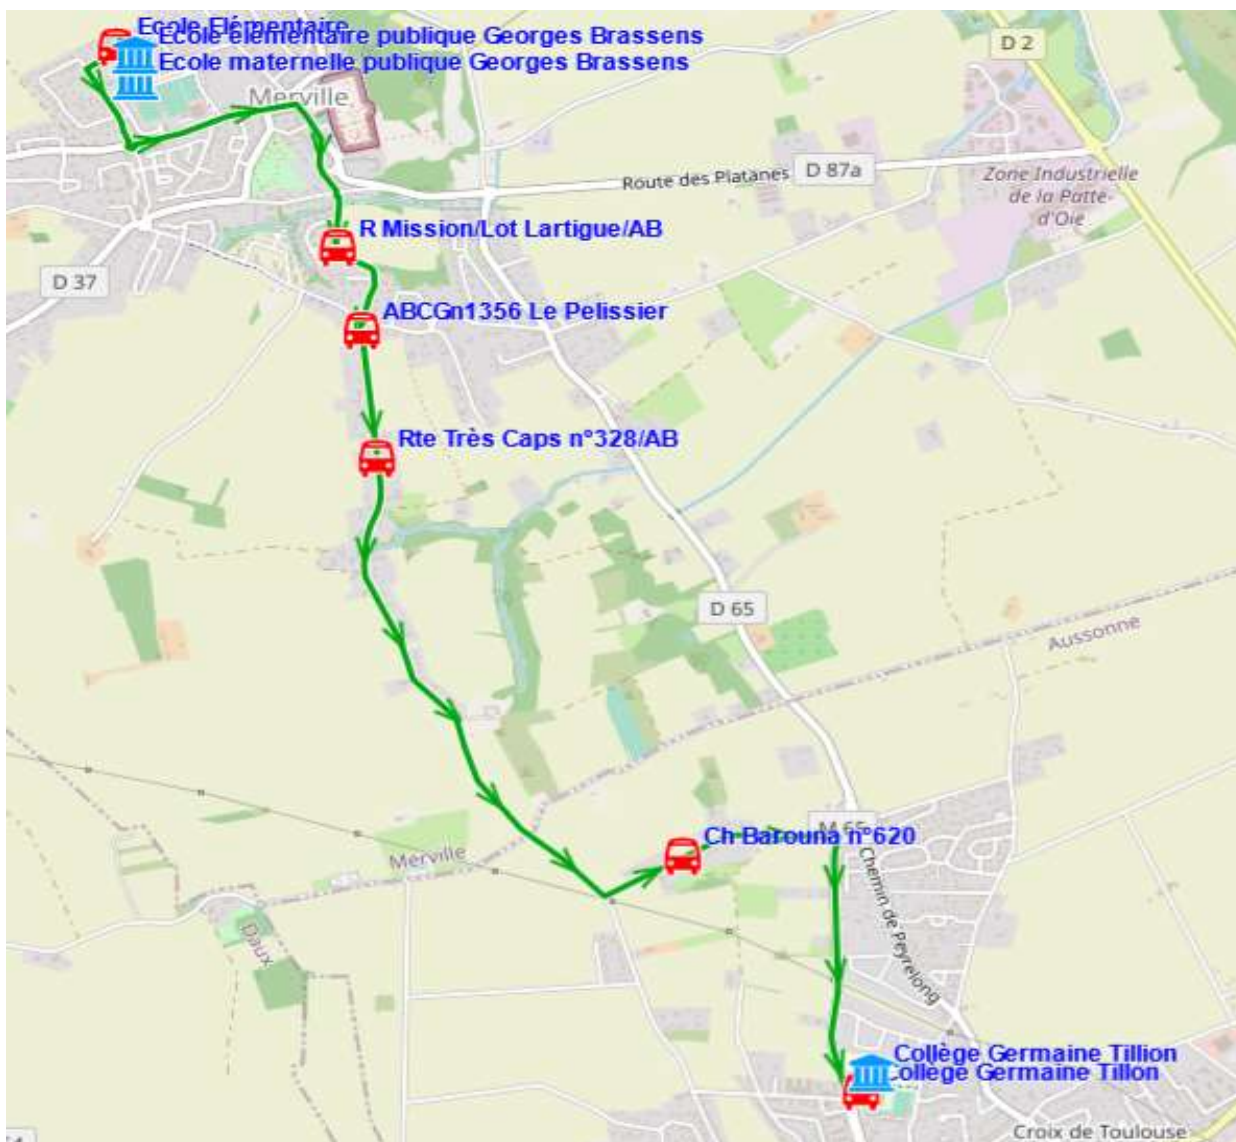

Fiche Horaire

Ligne : S7104 - MERVILLE-COLLEGE AUSSONNE

Validité à partir du 06/09/2023

Itinéraire : Ligne Spéciale

Scol Course : Oui

Commune	Point d'arrêt	Itinéraires	S7104A01
MERVILLE	Ecole Elémentaire		08:03
	R Mission/Lot Lartigue/AB		08:07
	ABCGn1356 Le Pelissier		08:08
	Rte Très Caps n°328/AB		08:11
AUSSONNE	Ch Barouna n°620		08:15
	Collège Germaine Tillon		08:20

Légende itinéraires

S7104A01 - MERVILLE-COLLEGE AUSSONNE est valide à partir du 06/09/2023

Transporteur

AUTOCARS CHAUCHARD (RIEUPEYROUX)

Fiche Horaire

Ligne : S7104 - MERVILLE-COLLEGE AUSSONNE

Validité à partir du 06/09/2023

Itinéraire : Ligne Spéciale

Commune	Scol Course :	Oui	Oui
	Itinéraires	S7104R01	S7104R01
Point d'arrêt	--m----	lm-jv---	
AUSSONNE	Collège Germaine Tillon	13:20	17:10
	Ch Barouna n°620	13:25	17:15
MERVILLE	Rte Très Caps n°328/AB	13:30	17:18
	ABCGn1356 Le Pelissier	13:32	17:19
	R Mission/Lot Lartigue/AB	13:34	17:20
	Ecole Elémentaire	13:38	17:27

Légende itinéraires

S7104R01 - MERVILLE-COLLEGE AUSSONNE est valide à partir du 06/09/2023

Transporteur

AUTOCARS CHAUCHARD (RIEUPEYROUX)