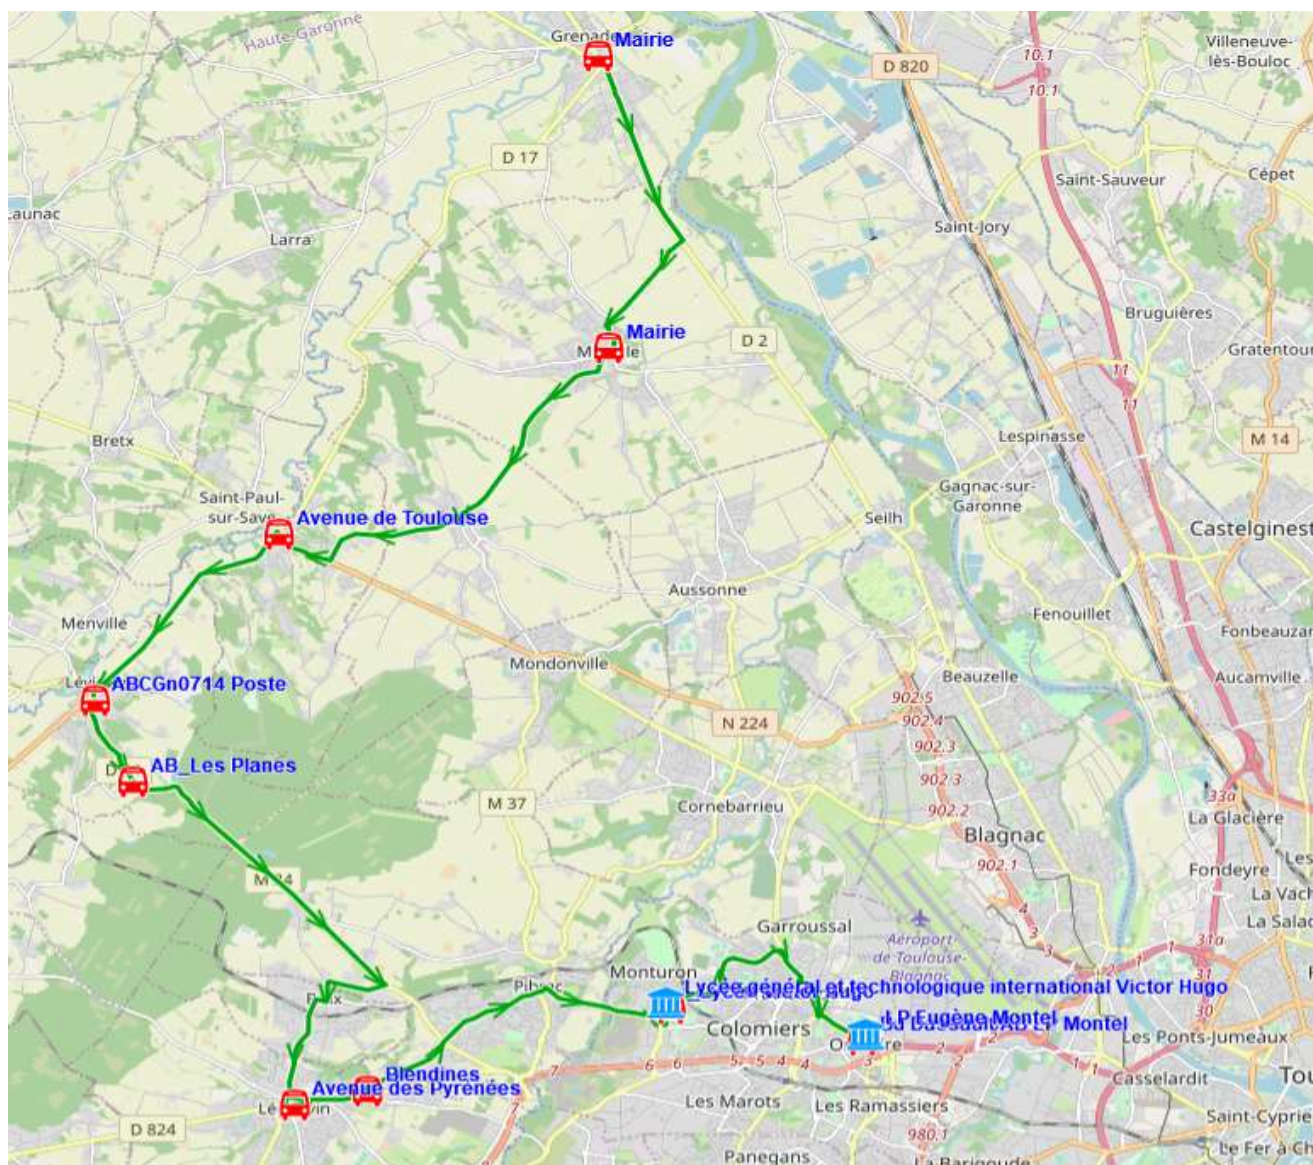

Fiche Horaire

Ligne : S8004 - GRENADE-LYCEES COLOMIERS

Validité à partir du 15/08/2023

Nota :

Commune	Itinéraires Km en charge Point d'arrêt	S8004A01 42,55 Immjv---
GRENADE	Mairie	06:43
MERVILLE	Mairie	06:53
MONTAIGUT-SUR-SAVE	Avenue de Toulouse	07:05
LEVIGNAC	ABCGn0714 Poste	07:12
	AB_Les Planes	07:15
LEGUEVIN	Avenue des Pyrénées	07:30
	Blendines	07:35
COLOMIERS	_Lycée Victor Hugo ^(A,B)	07:50
	Bd Dassault/AB LP Montel ^(C)	08:10

Transporteur

VERDIE AUTOCARS (DREMIL)

Nota

A - Le matin, départ du lycée V.Hugo à 8h00

B - Navette desservant le LP Eugène Montel

C - Arrêt desservi pour le LP Eugène Montel

Fiche Horaire

Ligne : S8004 - GRENADE-LYCEES COLOMIERS

Validité à partir du 15/08/2023

Nota :

Commune	Itinéraires Km en charge Point d'arrêt	S8004R01 40,99 --m----	S8004R01 40,99 lm-jv---
COLOMIERS	Parking LP Montel ^(A) _Lycée Victor Hugo	13:00 13:20	17:55 18:10
LEGUEVIN	AB_Blendines Place de la Liberté	13:35 13:40	18:25 18:30
LEVIGNAC	AB_Les Planes ABCGn0714 Poste	13:55 13:57	18:45 18:47
MONTAIGUT-SUR-SAVE	Avenue de Toulouse	14:06	18:56
MERVILLE	Mairie	14:23	19:13
GRENADE	Mairie	14:33	19:23

Transporteur

VERDIE AUTOCARS (DREMIL)

Nota

A - Arrêt desservi pour le LP Eugène Montel