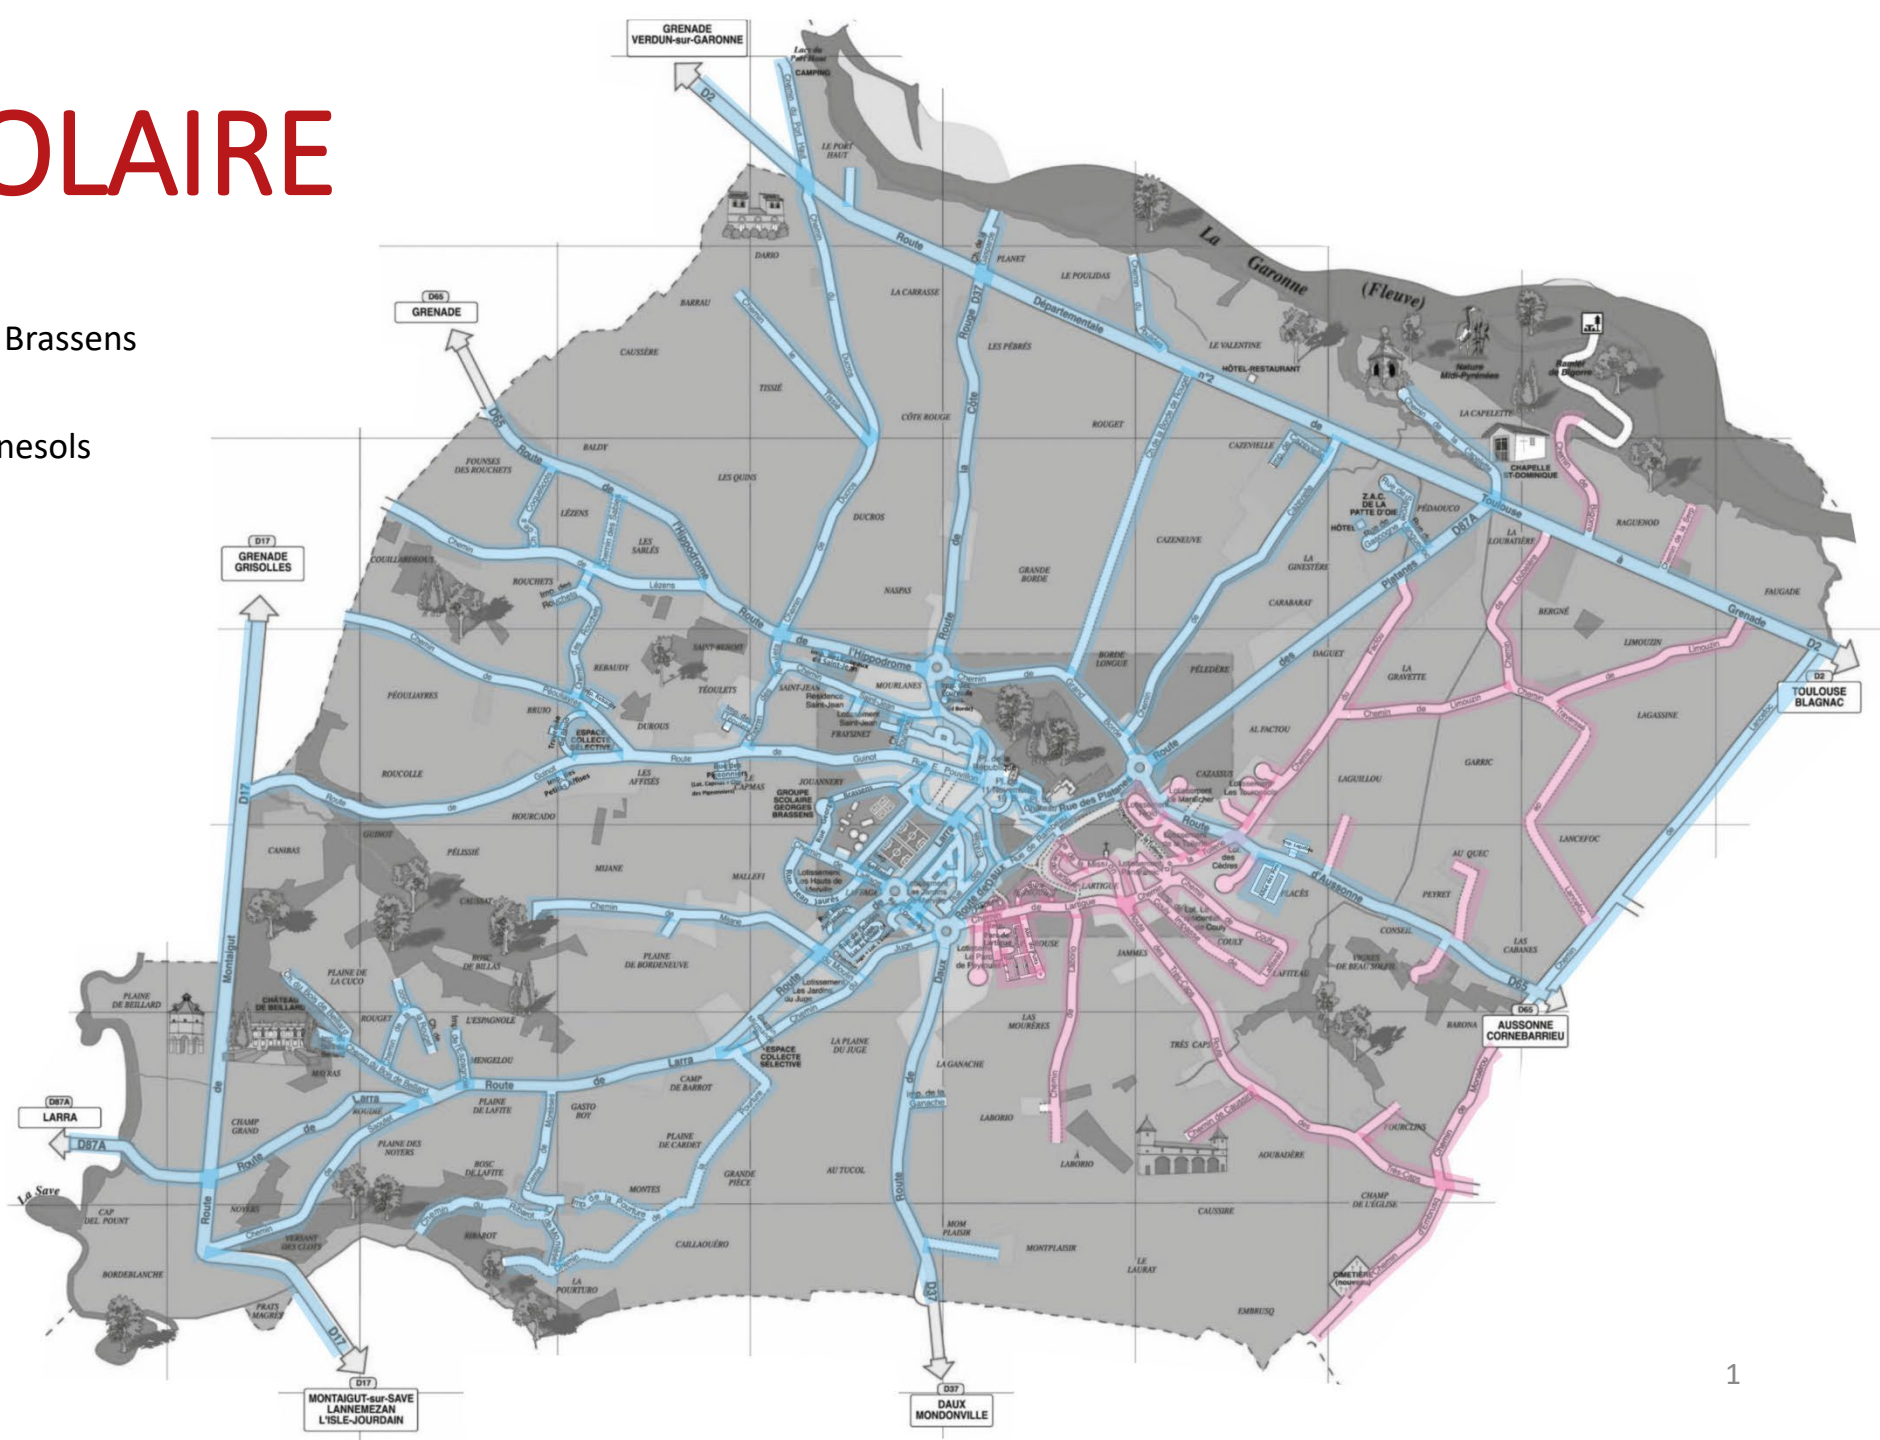

CARTE SCOLAIRE

Groupe scolaire Georges Brassens

Groupe scolaire Les Tournesols