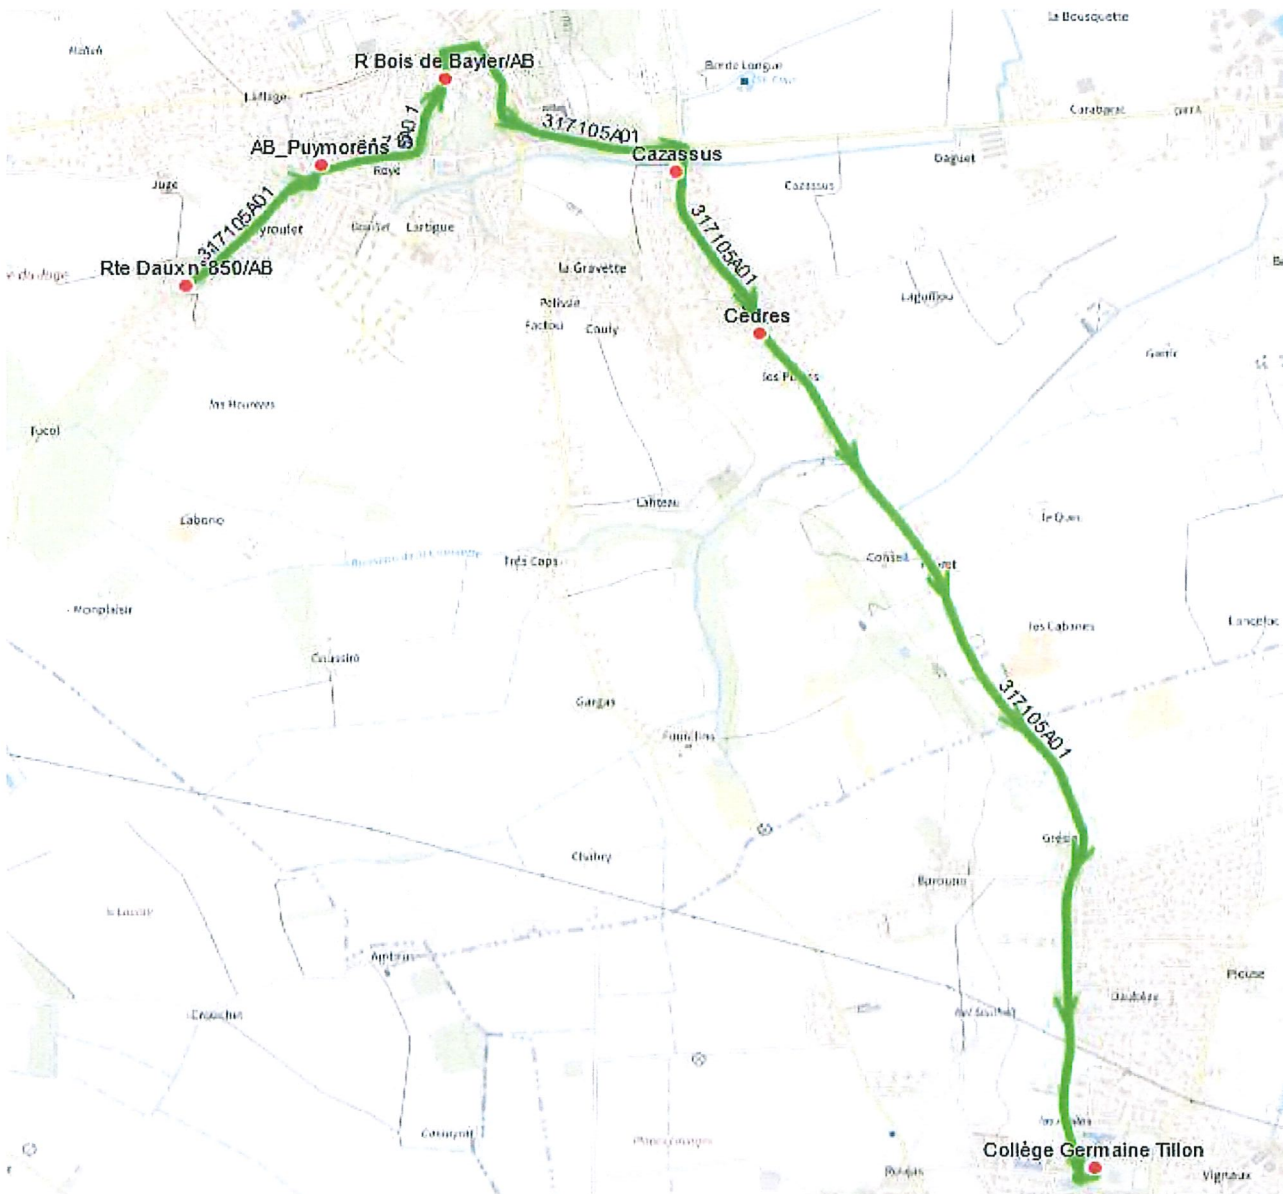

317105 - MERVILLE-COLLEGE AUSSONNE

Validité à partir du 15/08/2023

ALLER

Itinéraires		317105A01
Km en charge (Calculé)		6,0
Commune	Point d'arrêt	ImMjv--
MERVILLE	Rte Daux n°850/AB	07:56
	AB_Puymorens	07:58
	R Bois de Bayer/AB	08:00
	Cazassus	08:03
	Cèdres	08:05
AUSSONNE	Collège Germaine Tillon	08:20

Transporteur

LES VOYAGES DUCLOS

317105 - MERVILLE-COLLEGE AUSSONNE

Validité à partir du 15/08/2023

RETOUR

		Itinéraires 317105R01 317105R01	
		Km en charge (Calculé)	
Commune	Point d'arrêt	--M----	Im-jv--
AUSSONNE	Collège Germaine Tillon	13:20	17:20
MERVILLE	ABCGn1357 Factou	13:35	17:35
	Cazassus	13:37	17:37
	R Bois de Bayler/Lot Lartigue	13:40	17:40
	AB_Puymorens	13:42	17:42
	Rte Daux n°850/AB	13:44	17:44

Transporteur

LES VOYAGES DUCLOS