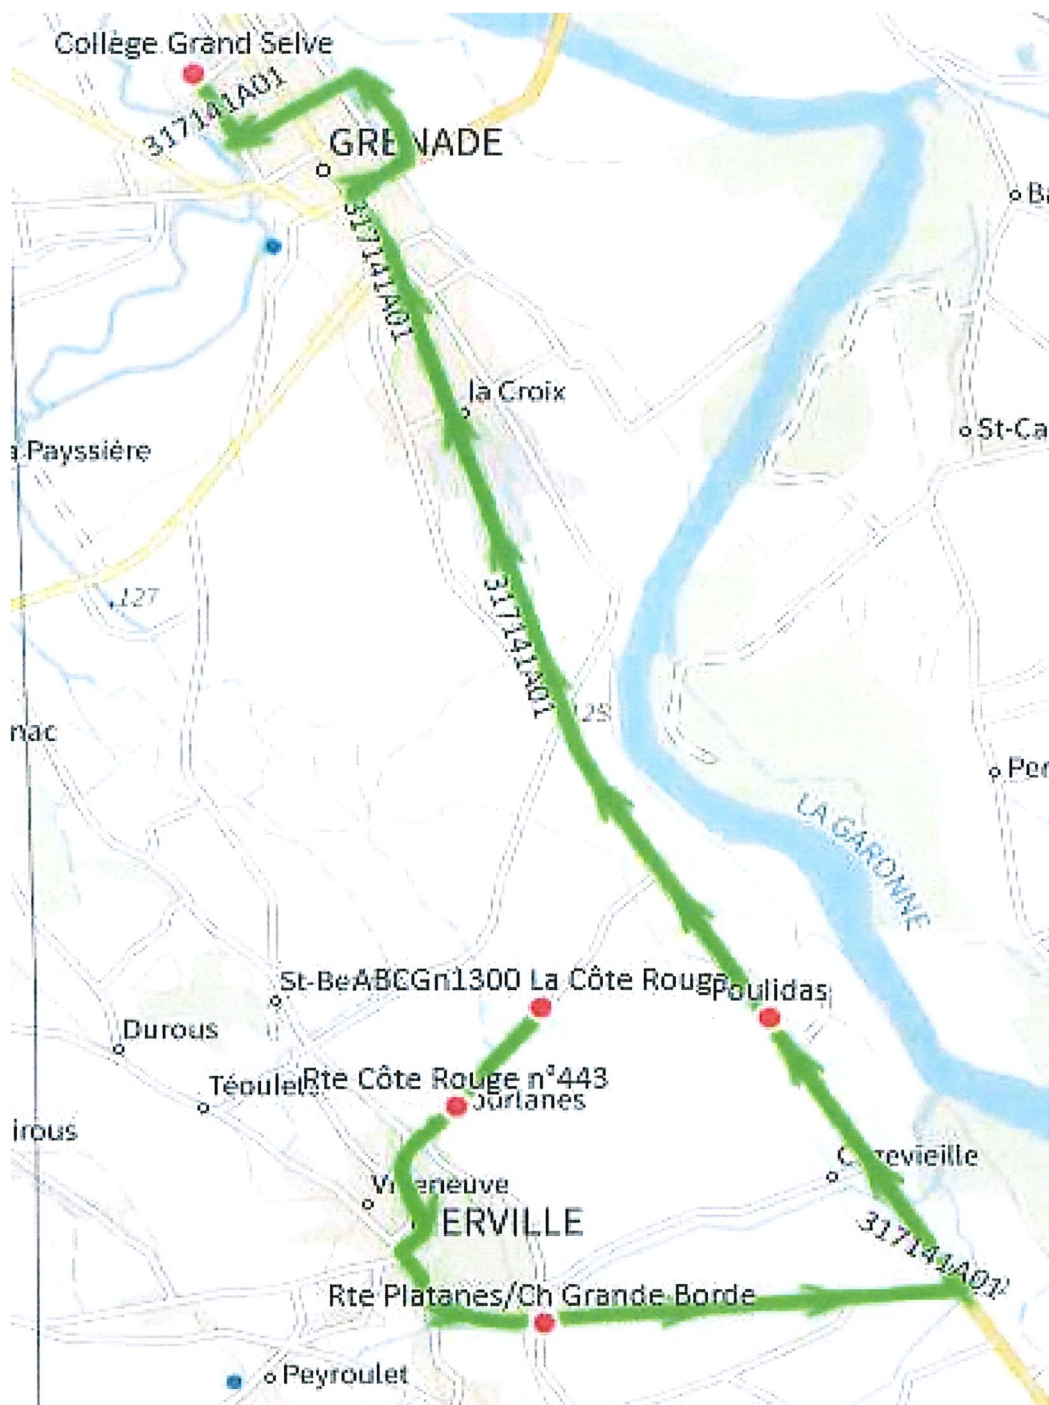

# 317141 - MERVILLE-COLLEGE GRENADE

Validité à partir du 15/08/2024

ALLER

Itinéraires		317141A01
Km en charge (Calculé)		12,8
Commune	Point d'arrêt	ImMjv--
MERVILLE	ABCGn1300 La Côte Rouge	07:18
	Rte Côte Rouge n°443	07:19
	Rte Platanes/Ch Grande Borde	07:20
	Poulidas	07:24
GRENADE	Collège Grand Selve	07:40

Transporteur  
LES VOYAGES DUCLOS